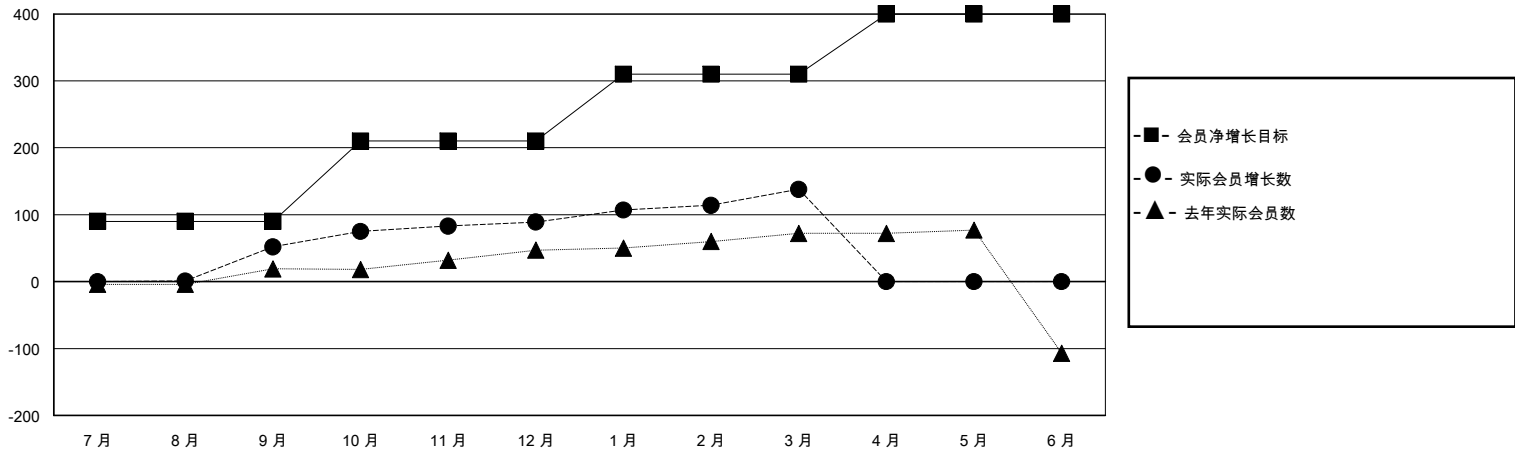

MONTHLY MEMBERSHIP PROGRESS REPORT

District 383

Results as of: 3/31/2024

GMT:

地点 CHINA

GMT宪章区

分会			
成果 2023-2024			
季	新分会目标	新会	会员流失的分会
7月/8月/9月	0	0	0
10月/11月/12月	0	0	0
1月/2月/3月	1	1	0
4月/5月/6月	0	0	0

位会员@每位须缴			
成果 2023-2024			
季	会员净增长目标	实际会员增长数	实际退会会员 (包括转会)
7月/8月/9月	90	57	0
10月/11月/12月	120	48	3
1月/2月/3月	100	74	22
4月/5月/6月	90	0	0

目标与实际新会累积

目标和实际会员累积

已取消的分会: 0	31 CLUBS OF 78 增添1位或以上的新会员	性别分布 男 892 (62.38%) 女 538 (37.62%)
放弃的会员 过世 0 分会已取消 0 其他 25 总计 25	点击这里取得累计会员数据	总计家庭单位会员数 159 支付减半会费的家庭会员 81