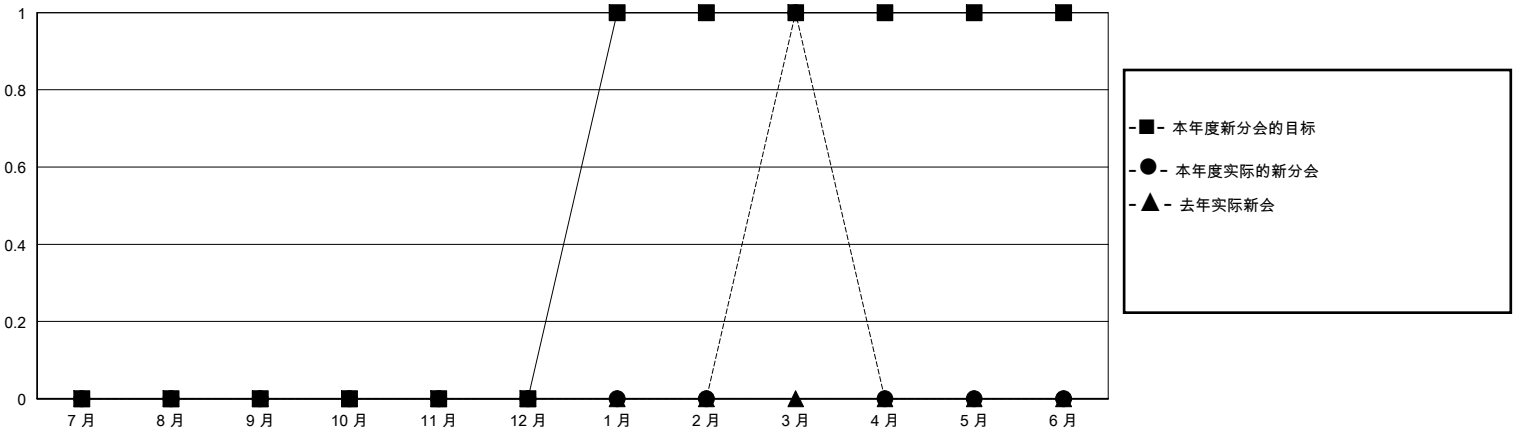

MONTHLY MEMBERSHIP PROGRESS REPORT

District 383

Results as of: 3/31/2024

GMT:

地点 CHINA

GMT宪章区

分会			
成果 2023-2024			
季	新分会目标	新会	会员流失的分会
7月/8月/9月	0	0	0
10月/11月/12月	0	0	0
1月/2月/3月	1	1	0
4月/5月/6月	0	0	0

位会员@每位须缴			
成果 2023-2024			
季	会员净增长目标	实际会员增长数	实际退会会员 (包括转会)
7月/8月/9月	90	57	0
10月/11月/12月	120	48	3
1月/2月/3月	100	74	22
4月/5月/6月	90	0	0

目标与实际新会累积

目标和实际会员累积

已取消的分会: 0	31 CLUBS OF 78 增添1位或以上的新会员	性别分布 男 892 (62.38%) 女 538 (37.62%)
放弃的会员 过世 0 分会已取消 0 其他 25 总计 25	点击这里取得累计会员数据	总计家庭单位会员数 159 支付减半会费的家庭会员 81